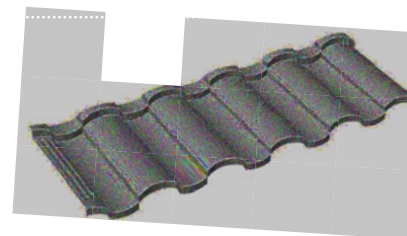

PROTECCION ACRILICA
PIEDRA NATURAL
ADHESIVO ACRILICO
PRIMER
ZINCALUME
ALMA DE ACERO
ZINCALUME
PRIMER

Bond

Perfil de formas redondeadas, que se complementa perfectamente con diferentes estilos arquitectonicos, con la ventaja indiscutible del bajo peso de las tejas de acero gravilladas.

Shake

Con el aspecto de las tejas tradicionales de Alerce, que se pintaban de negro en zonas de nieve, su exclusivo diseño rememora la veta de la madera envejecida.

Classic

Es uno de nuestros perfiles más utilizados, las líneas claras del modelo Classic definen los bordes creando una profundidad adicional y realce a las dimensiones de su techo.