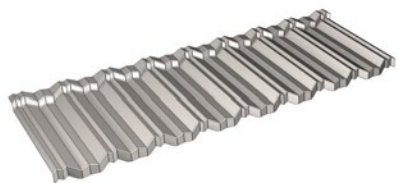

Todos los productos Tilcor están fabricados con acero Zincalume de alta calidad. El acabado superior de piedra molida ofrece una protección adicional compuesta por gravilla de piedra natural embebida en una base de recubrimiento acrílico. Una protección acrílica final se aplica en ambas caras previo al curado en horno. Esta protección de alta durabilidad a los rayos UV permite que los productos Tilcor resistan las inclemencias del tiempo en los climas más extremos a nivel mundial, y que las tejas conserven su apariencia original en las próximas décadas. Las tejas de acero gravilladas Tilcor son altamente resistentes en situaciones de terremotos, fuego, congelamiento/nieve, y soportan la succión de vientos huracanados hasta 190 km/h. de velocidad. Disponibles en un amplio rango de colores, las tejas Tilcor son de bajo peso, versátiles y fáciles de instalar. Debido a las acreditaciones que Tilcor posee referente a ISO 9001, un techo Tilcor no solo protegerá su residencia, sino que también le dará completa tranquilidad por el respaldo que ofrece su amplia garantía de fábrica.

PROTECCION ACRILICA
PIEDRA NATURAL
ADHESIVO ACRILICO
PRIMER
ZINCALUME
ALMA DE ACERO
ZINCALUME
PRIMER

Bond

Perfil de formas redondeadas, que se complementa perfectamente con diferentes estilos arquitectonicos, con la ventaja indiscutible del bajo peso de las tejas de acero gravilladas.

Shake

Con el aspecto de las tejas tradicionales de Alerce, que se pintaban de negro en zonas de nieve, su exclusivo diseño rememora la veta de la madera envejecida.

Classic

Es uno de nuestros perfiles más utilizados, las líneas claras del modelo Classic definen los bordes creando una profundidad adicional y realce a las dimensiones de su techo.