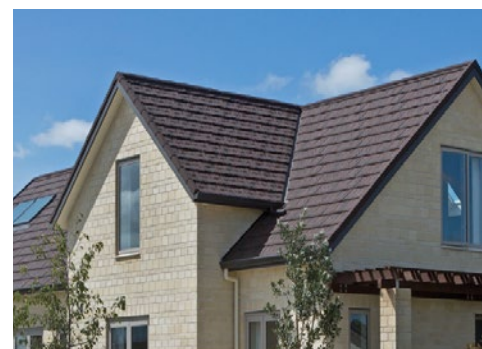

Tilcor ofrece un amplio rango de modelos, compuesto por cinco perfiles distintivos Bond, Shake, Classic, Antica y Royal; estilos que se adaptan a diferentes usos, desde construcciones residenciales clásicas y modernas hasta estructuras comerciales, resorts y hotelería.

Shake

Con el aspecto de las tejas tradicionales de Alerce, que se pintaban de negro en zonas de nieve, su exclusivo diseño rememora la veta de la madera envejecida.

Classic

Es uno de nuestros perfiles más utilizados, las líneas claras del modelo Classic definen los bordes creando una profundidad adicional y realce a las dimensiones de su techo.

Antica

Modelo de gran fortaleza y clásica elegancia, que realza el estilo de la teja Mediterránea, resultando una elección ideal en viviendas y otras construcciones..

Royal

Combina la estética de la pizarra de piedra natural con la alta resistencia y durabilidad de una teja de acero gravillado, el modelo Royal es elegido en diseños que busquen este aspecto tradicional.