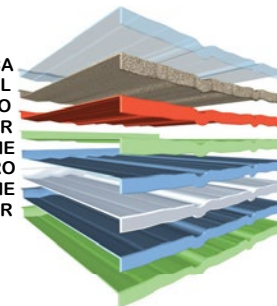

Todos los productos Tilcor están fabricados con acero Zincalume de alta calidad. El acabado superior de piedra molida ofrece una protección adicional compuesta por gravilla de piedra natural embebida en una base de recubrimiento acrílico. Una protección acrílica final se aplica en ambas caras previo al curado en horno. Esta protección de alta durabilidad a los rayos UV permite que los productos Tilcor resistan las inclemencias del tiempo en los climas más extremos a nivel mundial, y que las tejas conserven su apariencia original en las próximas décadas. Las tejas de acero gravilladas Tilcor son altamente resistentes en situaciones de terremotos, fuego, congelamiento/nieve, y soportan la succión de vientos huracanados hasta 190 km/h. de velocidad. Disponibles en un amplio rango de colores, las tejas Tilcor son de bajo peso, versátiles y fáciles de instalar. Debido a las acreditaciones que Tilcor posee referente a ISO 9001, un techo Tilcor no solo protegerá su residencia, sino que también le dará completa tranquilidad por el respaldo que ofrece su amplia garantía de fábrica.

PROTECCION ACRILICA
PIEDRA NATURAL
ADHESIVO ACRILICO
PRIMER
ZINCALUME
ALMA DE ACERO
ZINCALUME
PRIMER